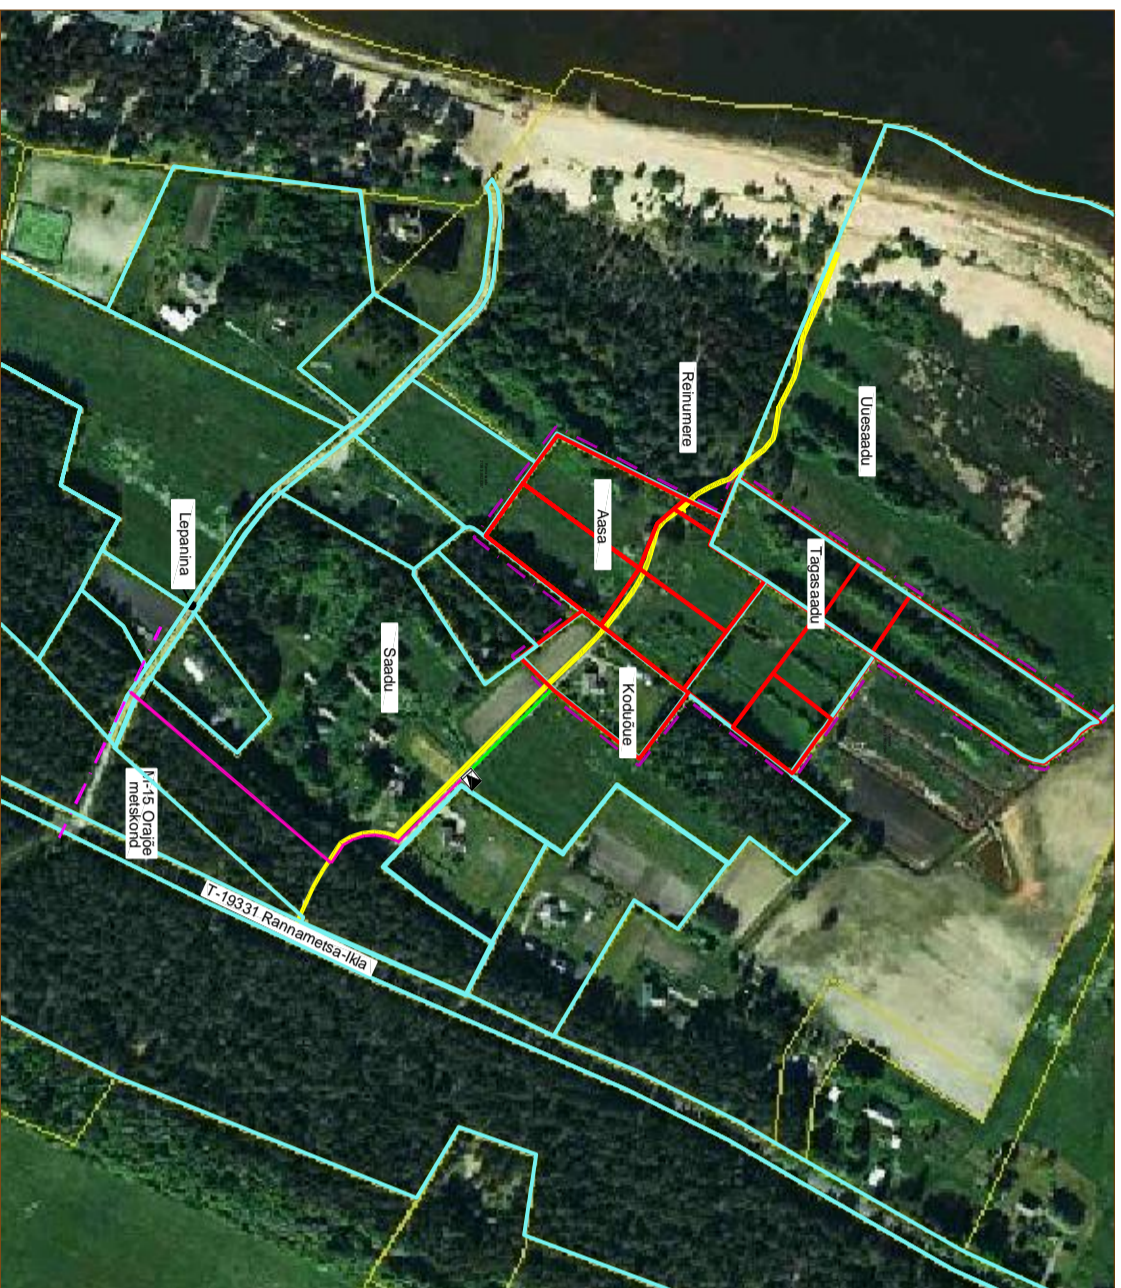

EELKOKKULEPPED SERVITUUTIDE SEADMISEKS

Jrk. nr.	Kat. üksuse nimetus	Kat. üksuse tunnus	Omaniku esindaja nimi	Omaniku või esindaja allkiri	kuupäev	Märkus
1	Koduõue	21303:002:0049	Eha Leppik			nõus juurdepääsute servituudi seadmisega Häädemeeste Vallavaltisuse ning Aasa, Koduõue ja Tagasaadu kinnistute jagatavate kruntide tarbeks
2	Aasa	21303:002:0168	AS AP Kinnisvara			nõus juurdepääsute servituudi seadmisega Häädemeeste Vallavaltisuse ning Aasa, Koduõue ja Tagasaadu kinnistute jagatavate kruntide tarbeks
3	Uusaadu	21303:002:0073	Maimu McLeod - esindaja Mait Raig			nõus juurdepääsute servituudi seadmisega Häädemeeste Vallavaltisuse kasuks
4	Reinumere	21303:002:0222	Pauli Ensio Mustonen			nõus juurdepääsute servituudi seadmisega Häädemeeste Vallavaltisuse kasuks
5	Saadu	21303:002:0151	Mati Kallas			1) nõus juurdepääsute servituudi seadmisega Häädemeeste Vallavaltisuse ning Aasa, Koduõue ja Tagasaadu kinnistute jagatavate kruntide tarbeks, 2) nõus maksimaalselt 45m ² -se alajaanu krundi moodustamisega Saadu kinnistust selliselt, et oleks tagatud alajaanale juurdepääs olemasolevalt juurdepääsuteelt ning kesk- ja madalpingeliinide servituudi seadmisega Eesti Energia kasuks
6	M-15 Orajõe metsakond	21303:002:0477				nõus juurdepääsute servituudi seadmisega Häädemeeste Vallavaltisuse ning Aasa, Koduõue ja Tagasaadu jagatavate kruntide tarbeks
7	Lepantina	21303:002:0033	AS Valge Hotell			nõus keskpingeliini servituudi seadmisega Eesti Energia kasuks

TINGMÄRGID

- PLANEERITAVA ALA PIIR
- OLEMASOLEVA TE KINNISTUTE PIIRID
- MOODUSTATAVATE KRUNTIDE PIIRID
- OLEMASOLEV KESKPINGELIIN
- PLANEERITAV KESKPINGELIIN
- PLANEERITAV MADALPINGELIIN
- OLEMASOLEV JUURDEPÄÄSUTE
- ▼ PLANEERITAVA ALAMAAMA ASUKOHT

Koduõue, Tagasaadu ja Aasa kinnistute detailplaneering
Häädemeeste vald Kabli küla

Joonise nimetus

Servituutide seadmise eelkokkulepe

Kuupäev	Mööd	Töö nr	Leht	Lehti
23.05.2007 a.	1:5000	DP_02_07	4	4