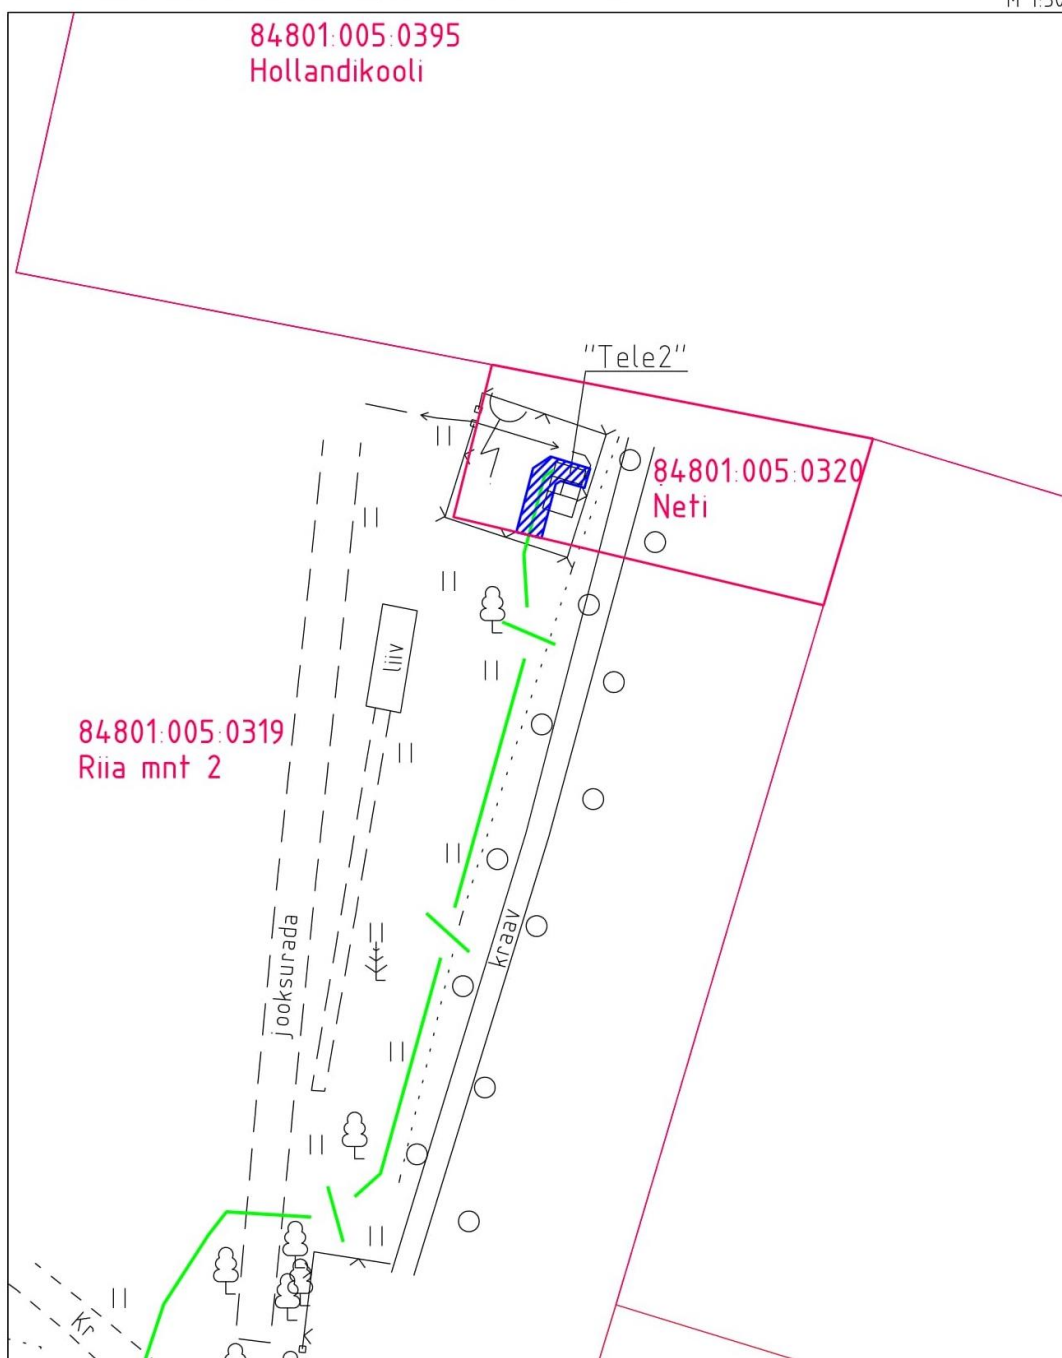

 Lepingu objektiks oleva kinnistu piir

 Kinnistupiir

 Projekteeritud liinirajatis

Isikliku kasutusõigusega koormatava ala asendiplaan

Kinnistu nimi: Riia mnt 2

Katastritunnus: 84801:005:0319

Asukoht: PÄRNUMAA HÄÄDEMEESTE VALD VÕISTE ALEVIK

M 1:1200

-  Isikliku kasutusõiguse ala pindalaga 455 m²
-  Lepingu objektiks oleva kinnistu piir
-  Kinnistupiir
-  Projekteeritud liinirajatis

Isikliku kasutusõigusega koormatava ala asendiplaan

Kinnistu nimi: Neti

Katastritunnus: 84801:005:0320

Asukoht: PÄRNUMAA HÄÄDEMEESTE VALD VÕISTE ALEVIK

M 1:500

-  Isikliku kasutusõiguse ala pindalaga 16 m²
-  Lepingu objektiks oleva kinnistu piir
-  Kinnistupiir
-  Projekteeritud liinirajatis