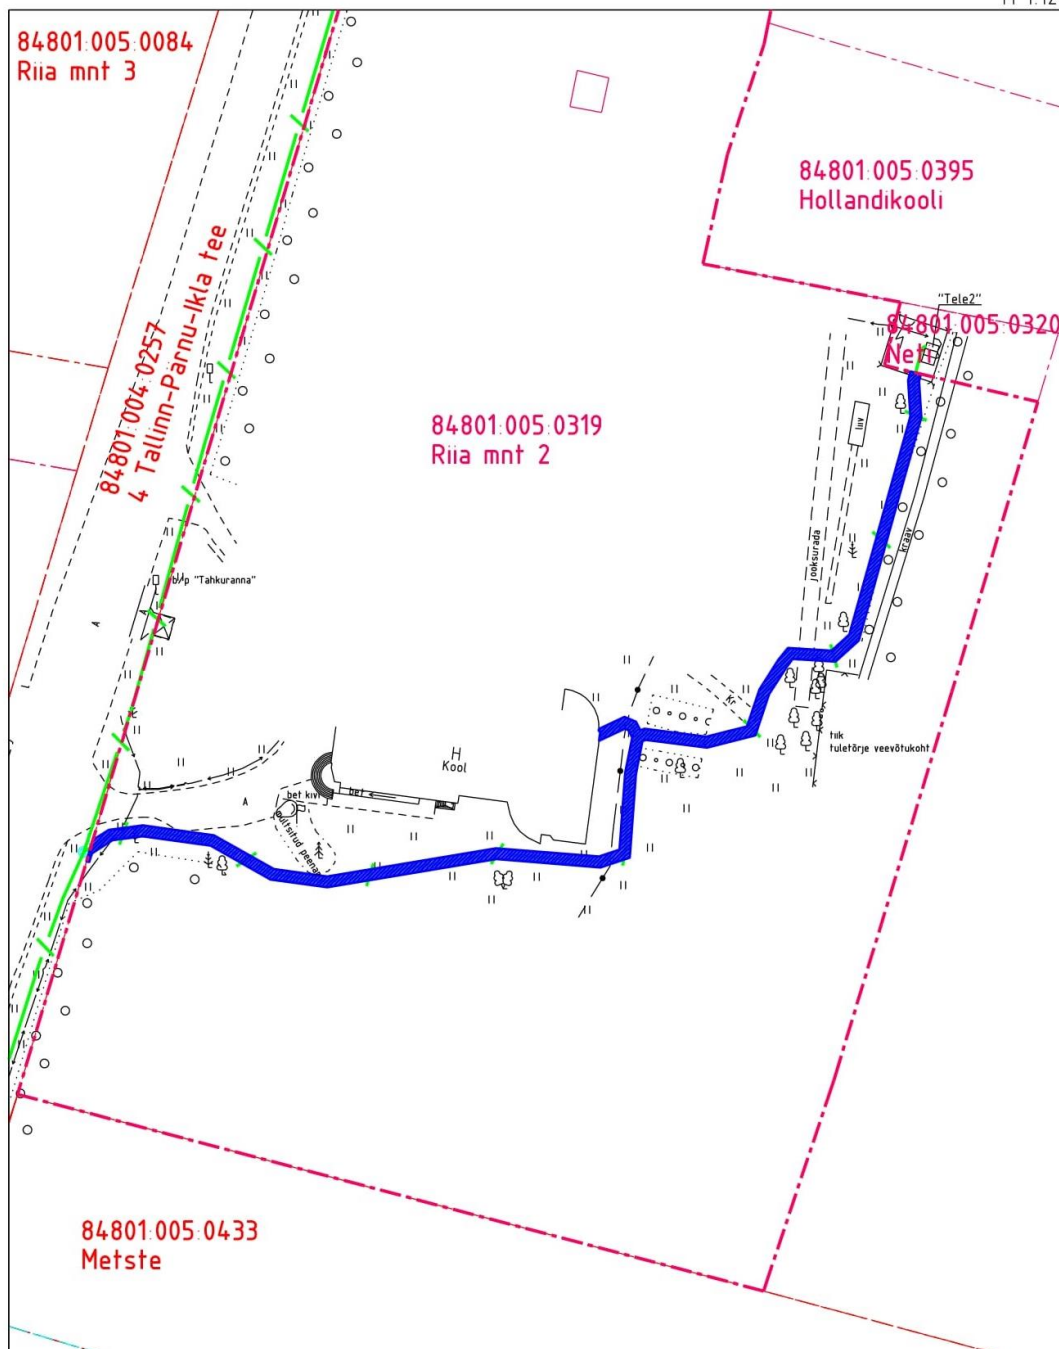

 Lepingu objektiks oleva kinnistu piir

 Kinnistupiir

 Projekteeritud liinirajatis

Isikliku kasutusõigusega koormatava ala asendiplaan

Kinnistu nimi: Riia mnt 2

Katastritunnus: 84801:005:0319

Asukoht: PÄRNUMAA HÄÄDEMEESTE VALD VÕISTE ALEVIK

M 1:1200

-  Isikliku kasutusõiguse ala pindalaga 455 m²
-  Lepingu objektiks oleva kinnistu piir
-  Kinnistupiir
-  Projekteeritud liinirajatis

Isikliku kasutusõigusega koormatava ala asendiplaan

Kinnistu nimi: Neti

Katastritunnus: 84801:005:0320

Asukoht: PÄRNUMAA HÄÄDEMEESTE VALD VÕISTE ALEVIK

M 1:500

-  Isikliku kasutusõiguse ala pindalaga 16 m²
-  Lepingu objektiks oleva kinnistu piir
-  Kinnistupiir
-  Projekteeritud liinirajatis