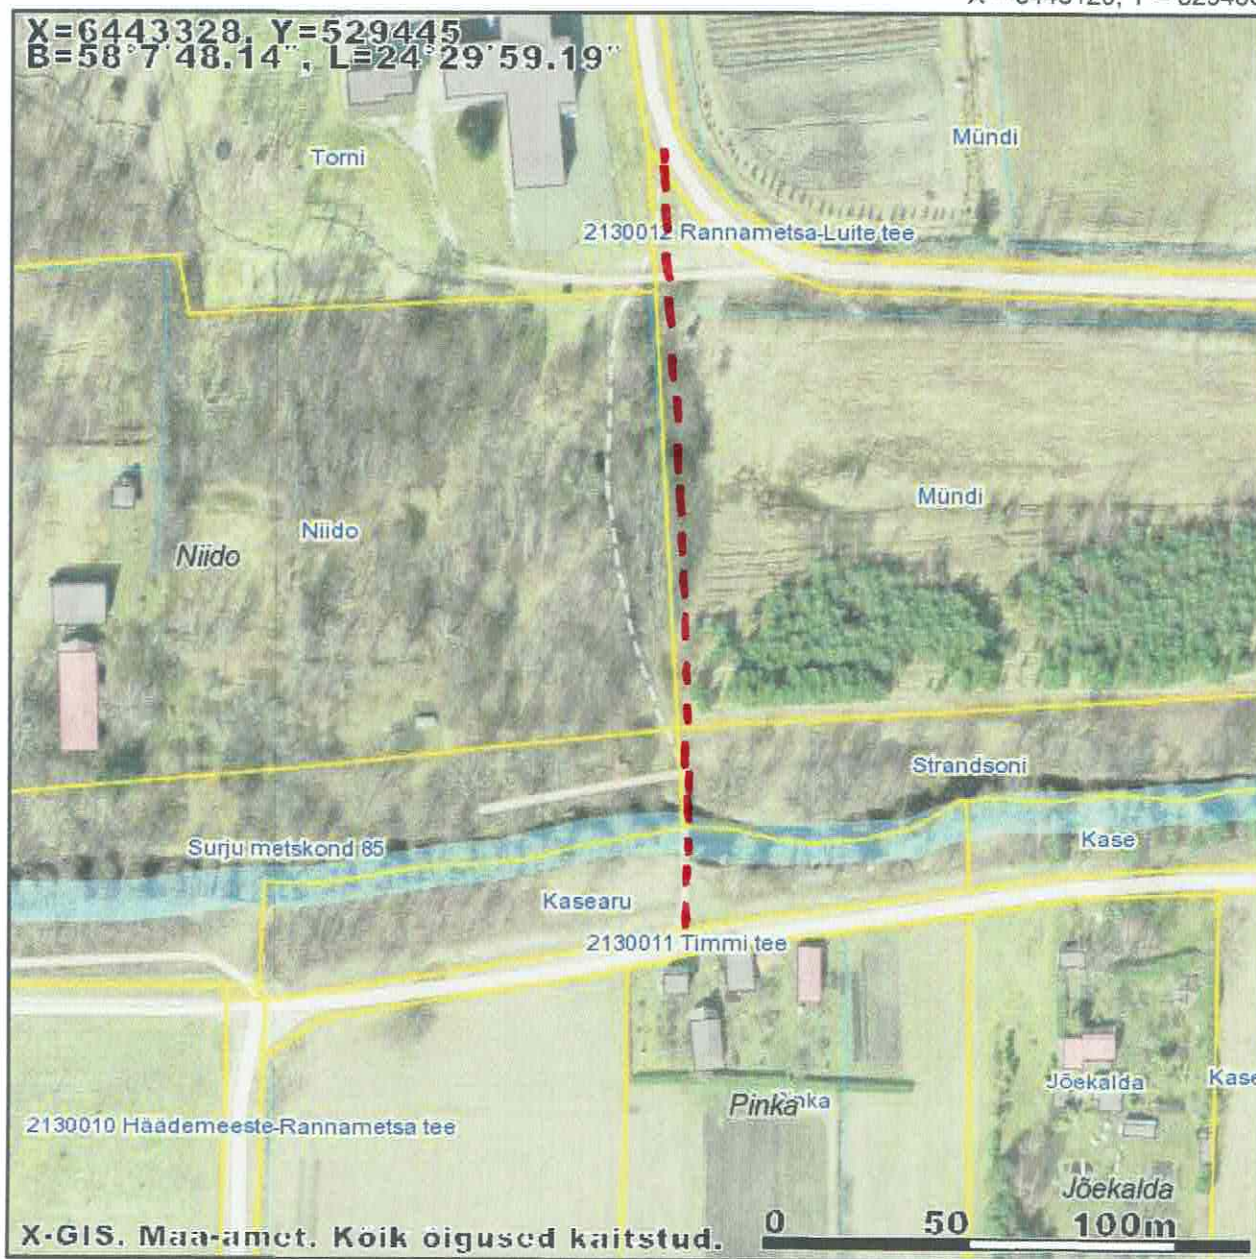

X = 6443120, Y = 529436

X = 6442816, Y = 529133

M 1:1785

Kaardiserveris olev info ja sellest tehtud väljavõtted on informatiivsed ning ei ole ametlikud. Väljavõtete kasutamisel peab ära märkima nende päritolu.

-  Registreeritud KÜ
-  Lähiaadress
-  LÜ/piiriettepanekud
-  LÜ/piiriettepanek
-  toimikuga seotud LÜ
-  aeguv LÜ

 *Purdu tee*