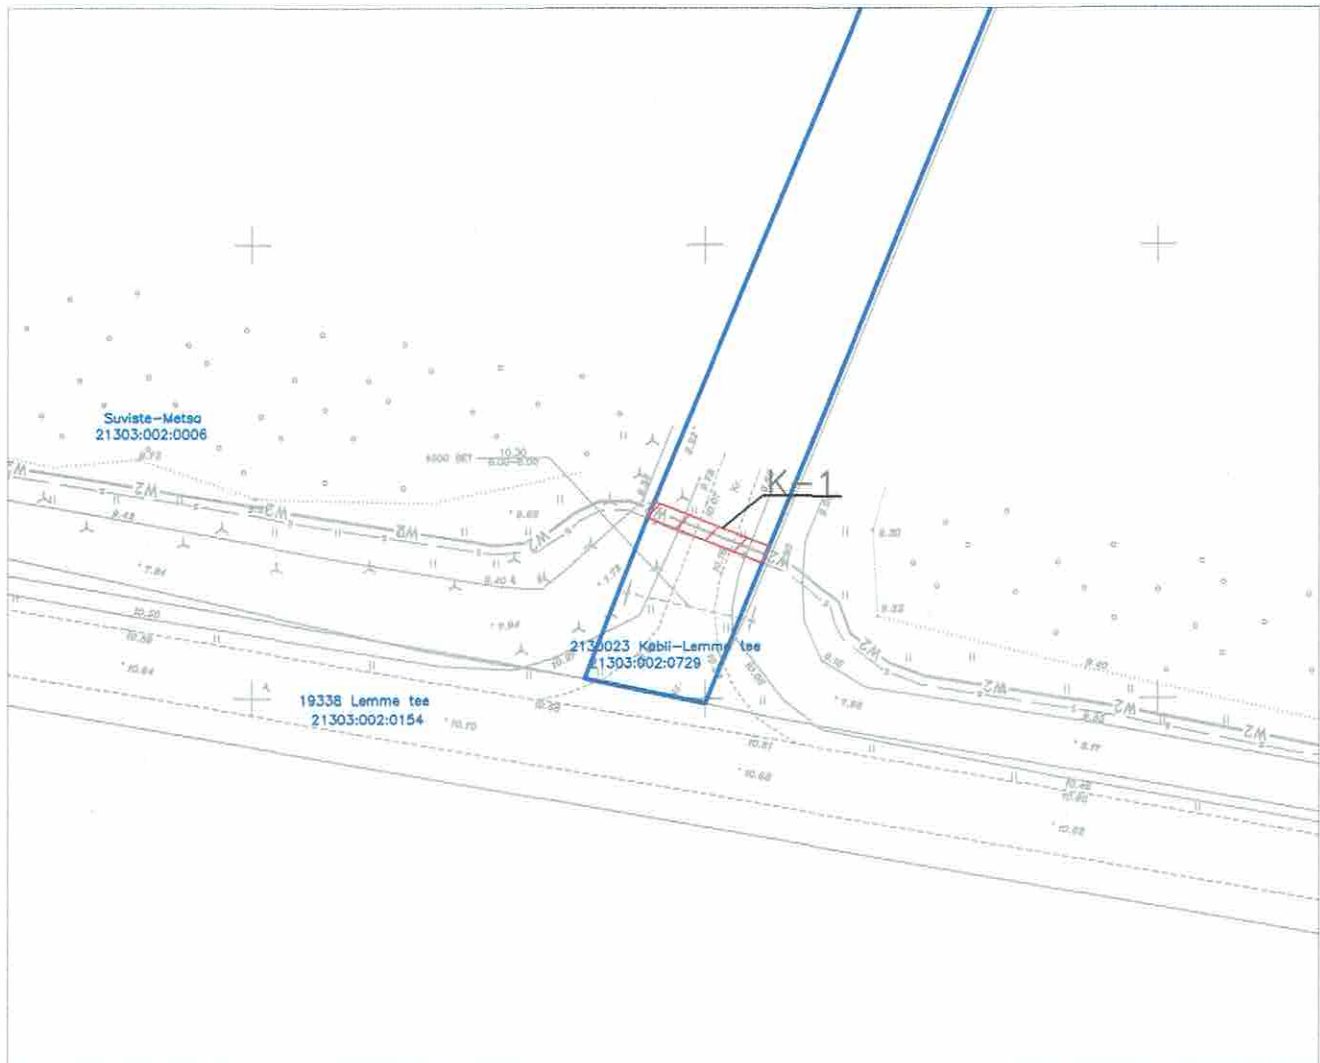

Isikliku kasutusõigusega koormatava ala plaan

Pärnu maakond, Häädemeeste vald, Majaka küla, 2130023 Kabli-Lemme tee

kaitsevöönd

kinnistu piir

Kasutusõiguse ala 27 m<sup>2</sup>  
projekteeritava tehnovõrgu pikkus 14 m

K-1 elektrimaakaabelliini kaitsevöönd 1 m  
kaablist