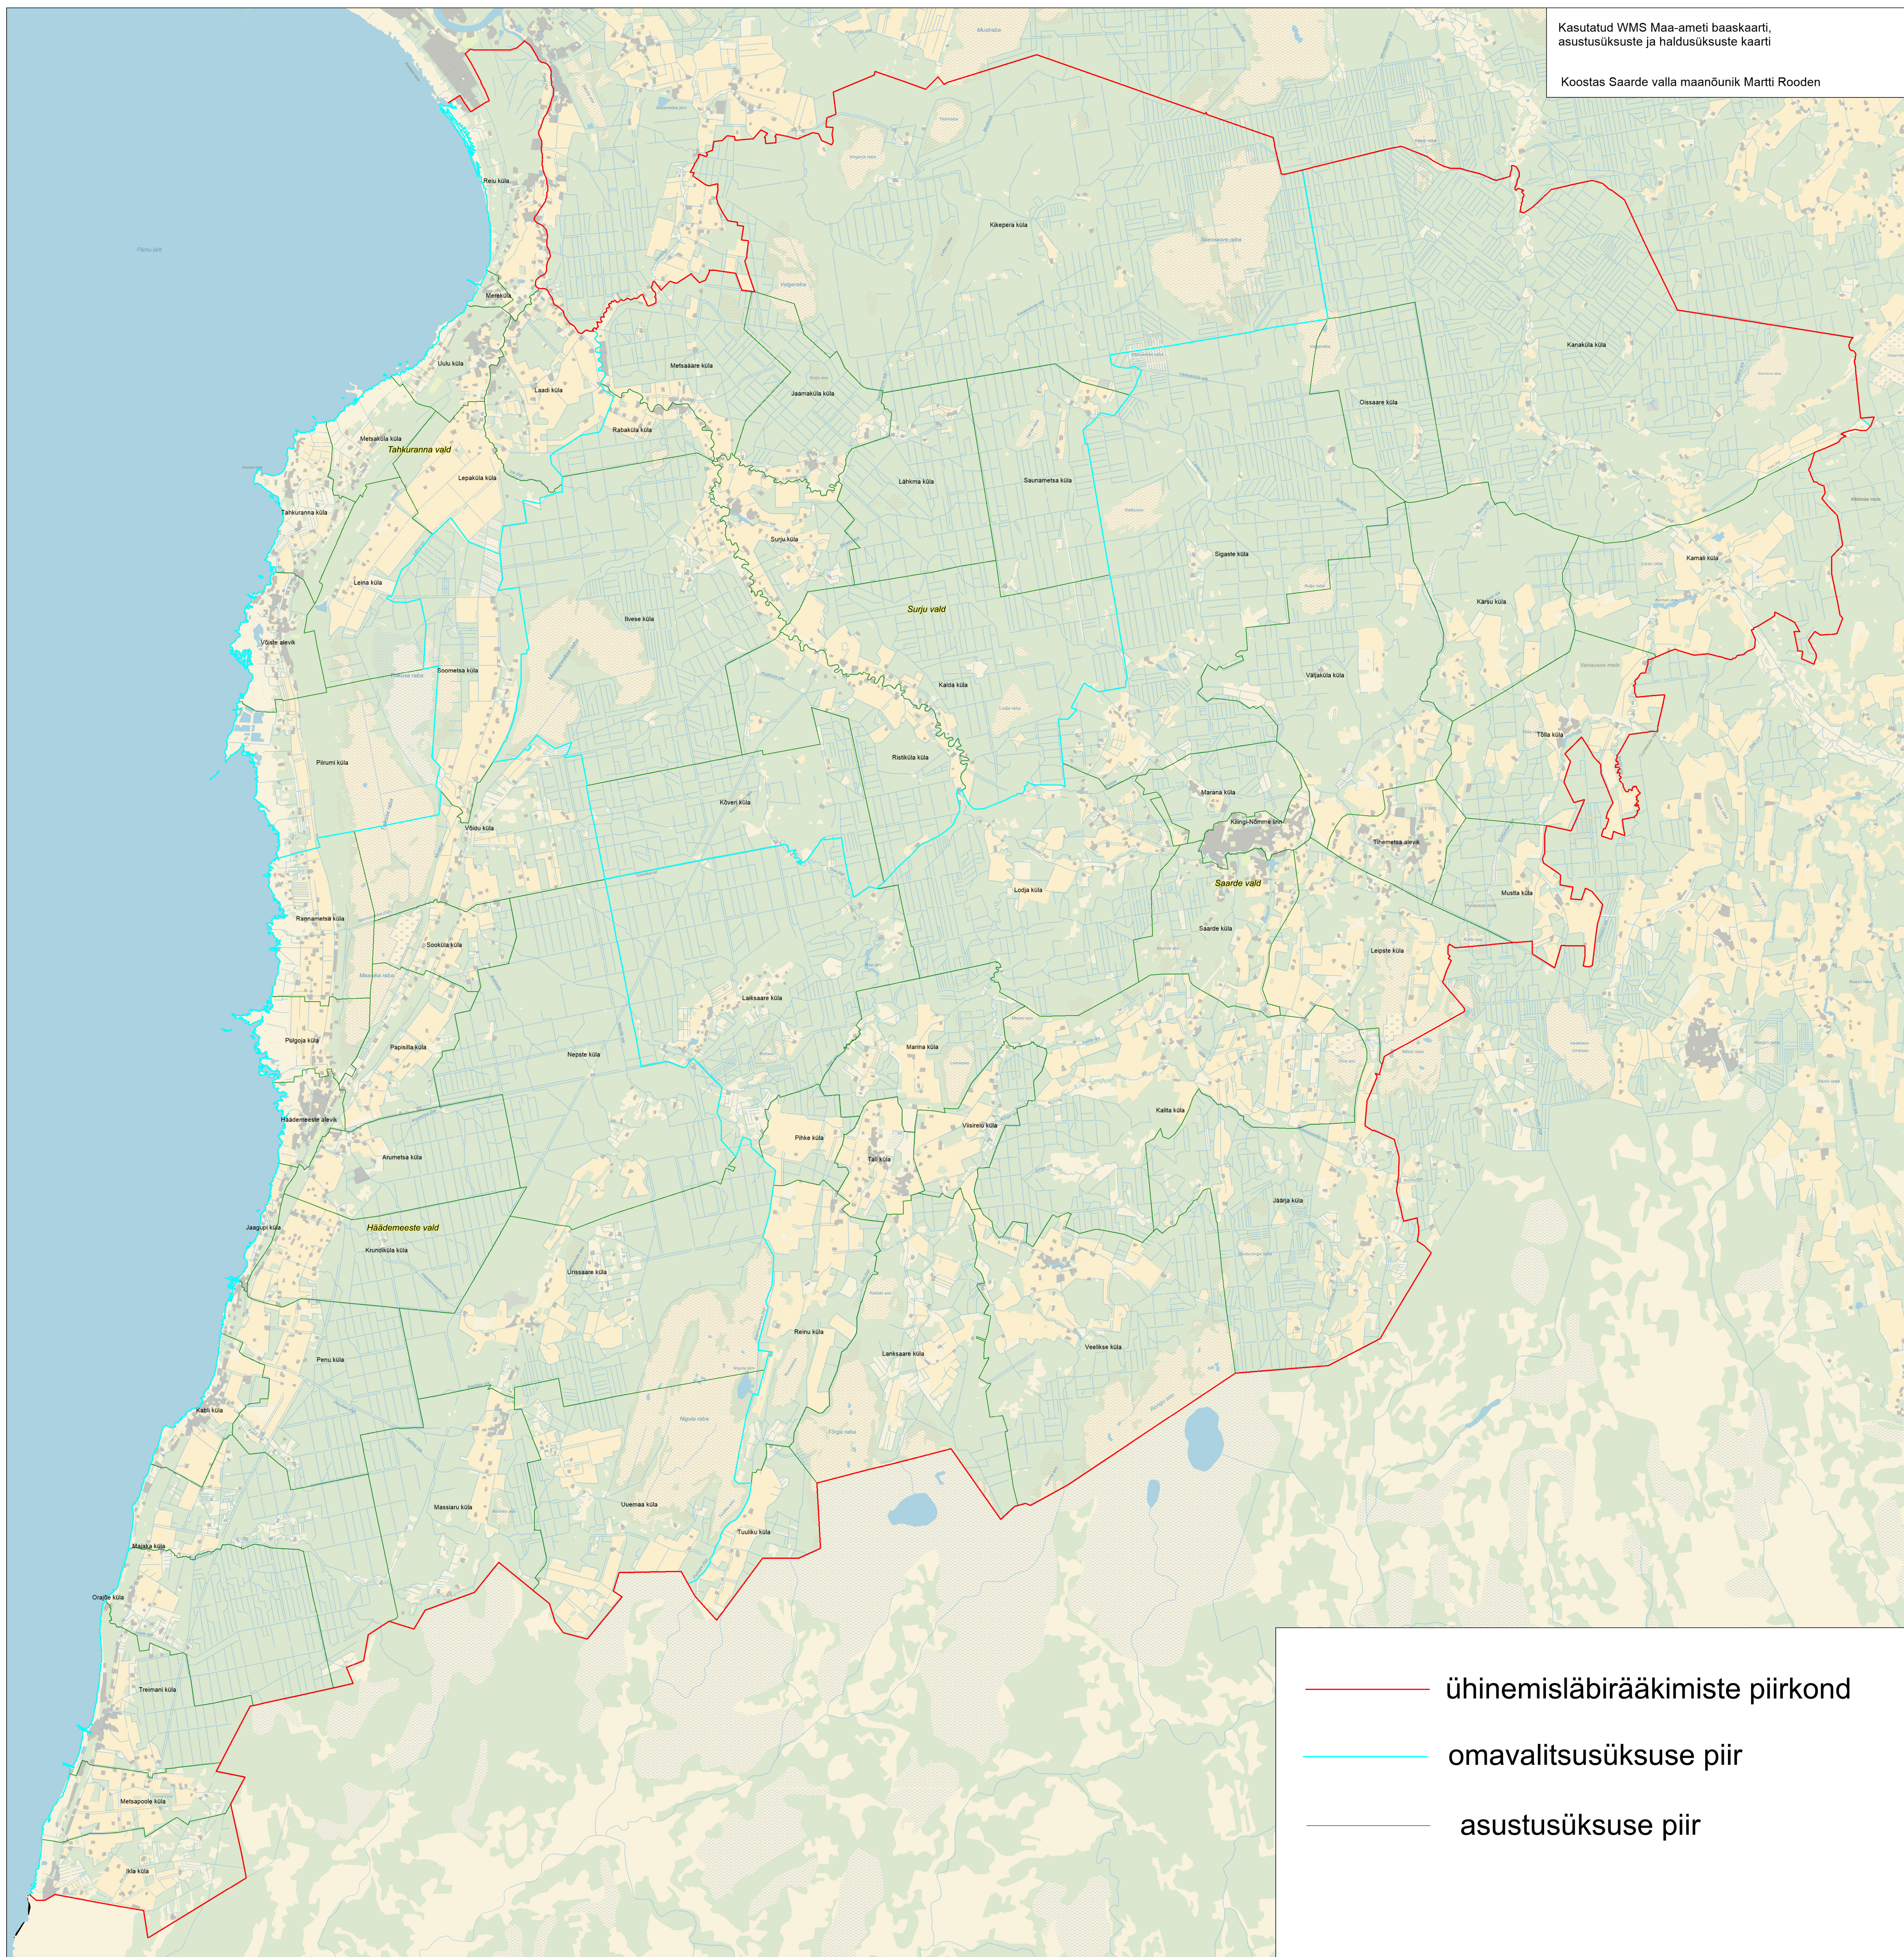

Häädemeeste, Saarde, Surju ja Tahkuranna valdade asendiplaan ühinemislepingu juurde

Mõõt 1:50000

Kasutatud WMS Maa-ameti baaskaarti,
asustusüksuste ja haldusüksuste kaarti

Koostas Saarde valla maanõunik Martti Rooden

- ühinemisläbirääkimiste piirkond
- omavalitsusüksuse piir
- asustusüksuse piir