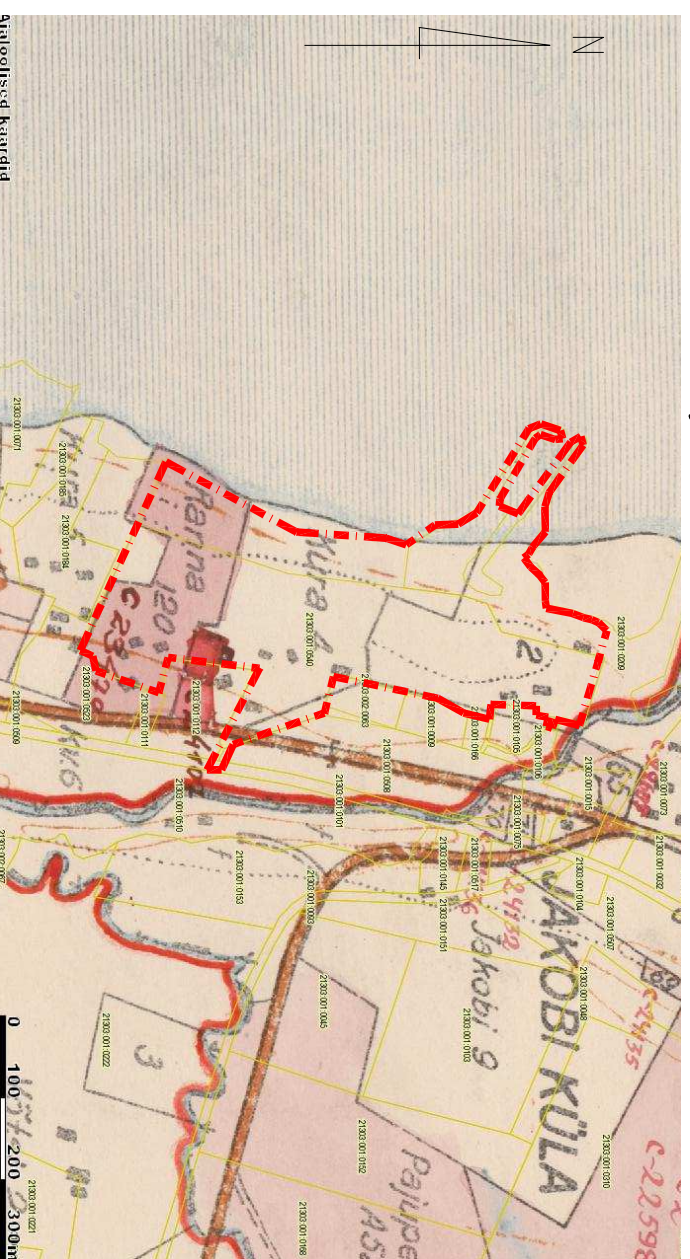

Ajalooline katastrikaart 1930 - 1944

Värvilne põhikaart 1996 - 2007

Ajalooline katastrikaart 1978 - 1989

Värvilne põhikaart 2011

PLANEERINGUALA PIIR

Kosmonautika OÜ

AJALOOLISED KAARDID

Huvitatud isik:	Kosmonautika OÜ		
Objekti asukoht:	Pärnu maakond, Häädemeeste vald, Penu küla		
Objekt:	Kosmonautika maüksuse detailplaneering		
Joonis:			
Peaarhitekt:	R. Smuškín	Staadium:	DP
Planeerija:	E. Jallai	Töö nr.:	DP 140-13
	Tartu Arhitektuuribüroo OÜ MRT reg nr: EEP001313 Registrikood: 10439501 Ülikooli 4-3, 51003 Tartu tel: +372) 7 308 280 e-post: arhpro@arhpro.ee web: www.arhpro.ee	Kuupäev:	03.2015
	 Tartu Arhitektuuribüroo®	Skaala:	1:10000
		Joonise nr.:	3

Märkused:

* Ajaloolised kaardid on võetud väljavõtuna Maa-ameti kaardiserverist (20.12.2013).