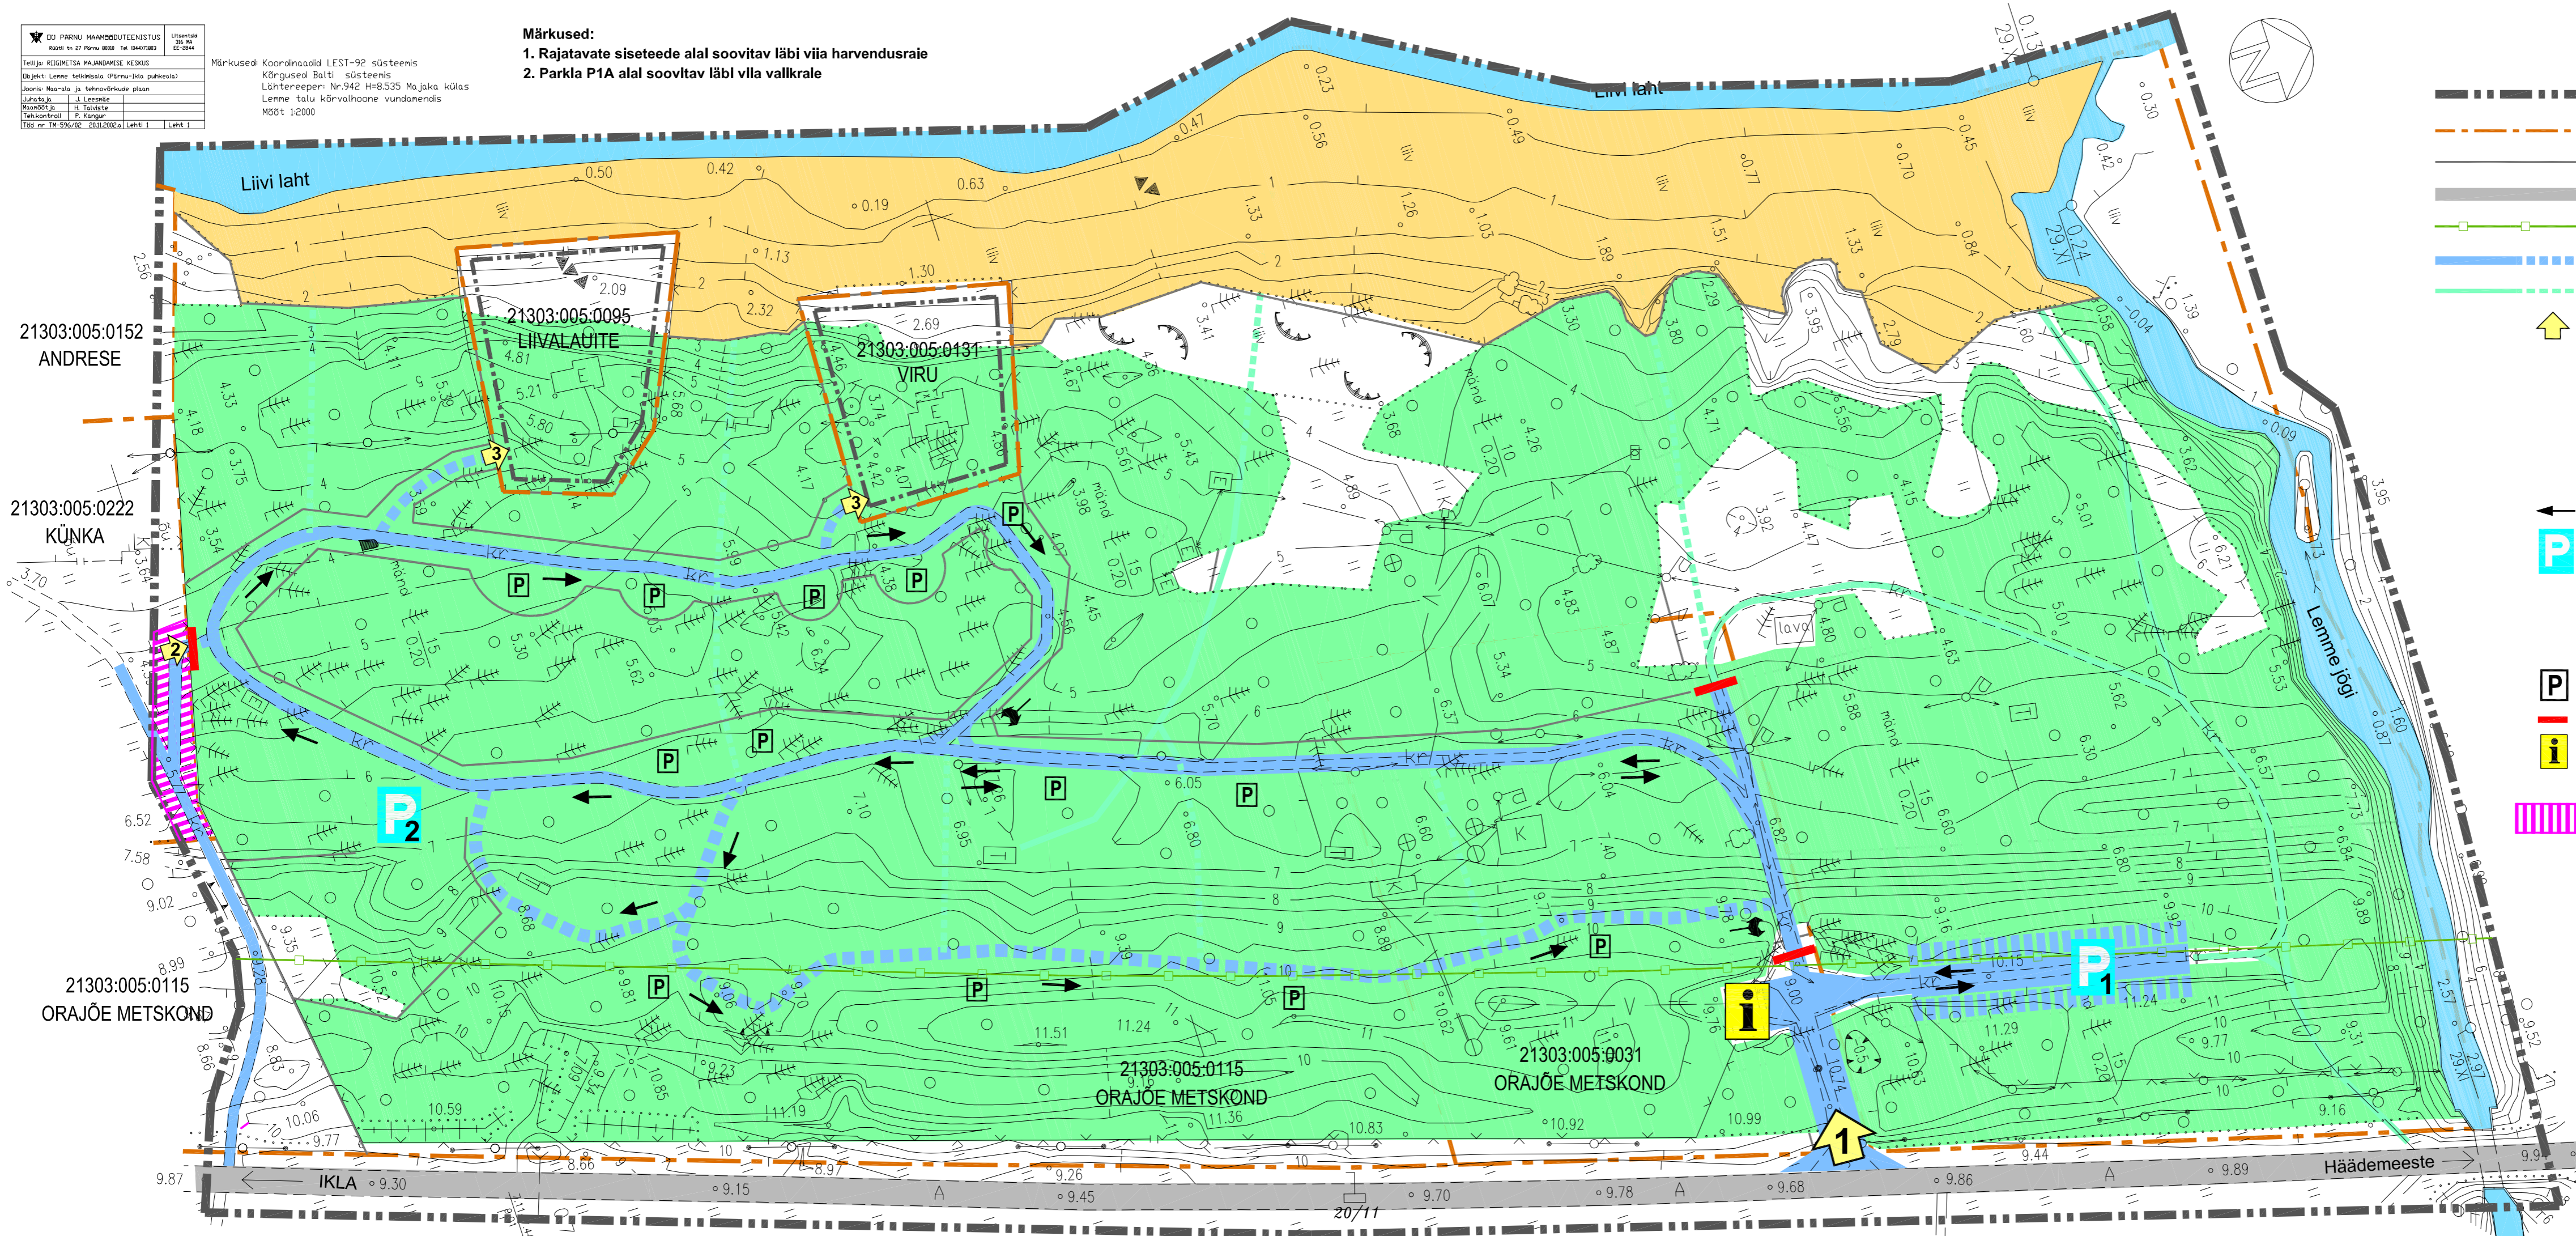

Märkused:
1. Rajatavate siseteede alal soovivat läbi viia harvendusraie
2. Parkla P1A alal soovivat läbi viia valikraie

1. **Leppemärgid:**
2. Planeeritav ala
   - Kinnistupiirid
   - Telkimistsoonide piirid
   - Maantee
   - Teekaitsevöönd
   - Siseteed olevad/rajatavad
   - Jalgteed olevad/rajatavad
3. **Sissesõidud kinnistutele:**
4. 1 peasisesõit telkimisalale
   - 2 abisisesõit telkimisalale
   - erasuvilakinnistute teenindamiseks
   - 3 sissesõidud erasuvilatesse
5. **Liikumissuunad siseteedel**
6. **Eraldiselised parklad:**
7. 1 (valvega) päevaparkla ca 44 kohta
   - 2 territooriumisene ühislaagriplatsi parkla
8. Parkimistaskud telkimisalal
9. Poomiga suletav sõidutee ala
10. Telkimisalal liiklemise info
11. Võimalik teeservituut

Lemme
telkimisala

HÄÄDEMEESTE VALLA OSA ÜLDPLANEERING

4
LIIKLUS
1:1000